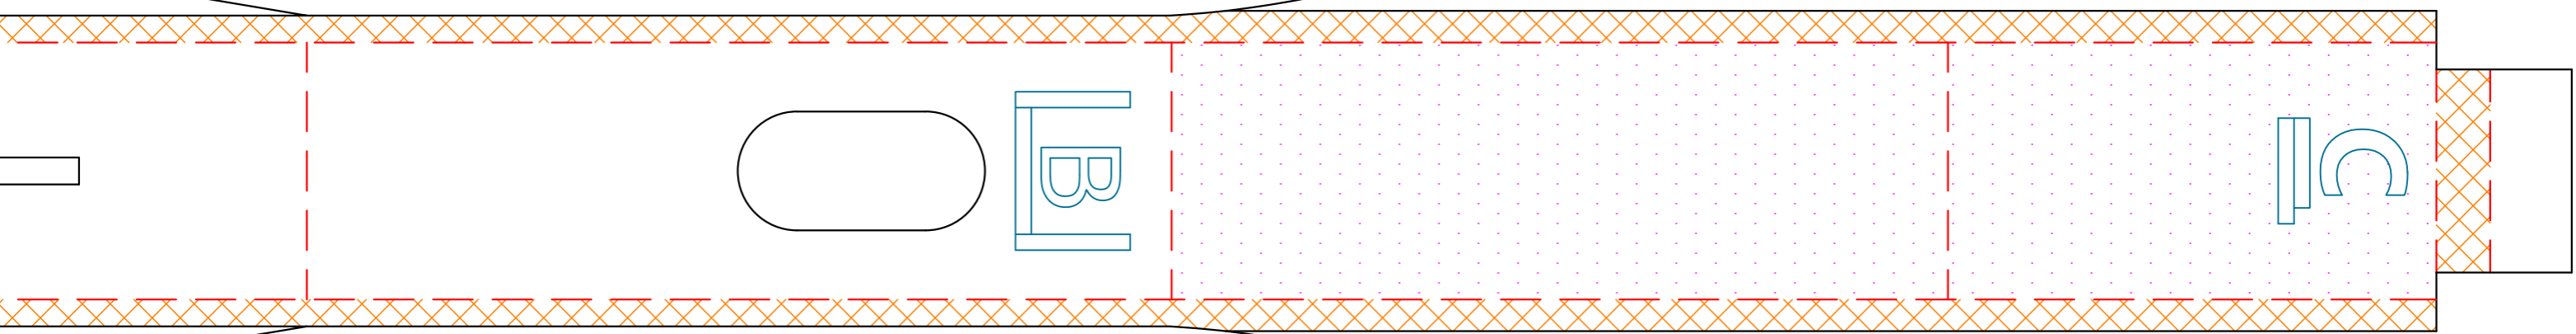

G2 V-TAIL ANGLE GAUGE
FOAM BOARD
FT MINI SPARROW - v.V1.0

01 FUSELAGE
FOAM BOARD
FT MINI SPARROW - v.V1.0

WING 05
↓
FOAM BOARD
FT MINI SPARROW - V1.0

GLUE SPAR HERE

45° DOUBLE BEVEL

WIN 05
FOAM BOARD 1
FT MINI

GLUE SPAR HERE

45° DOUBLE BEVEL