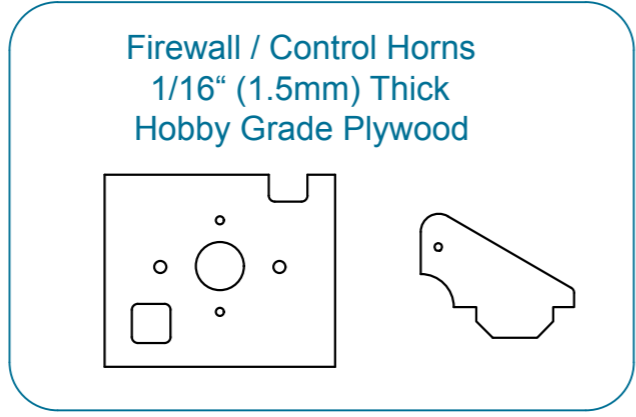

G2 V-TAIL ANGLE GAUGE
FOAM BOARD
FT MINI SPARROW - v.V1.0

01 FUSELAGE
FOAM BOARD
FT MINI SPARROW - v.V1.0

WING 05
↓
FOAM BOARD
FT MINI SPARROW - V1.0

GLUE SPAR HERE

45° DOUBLE BEVEL

WIN 05
FOAM BOARD 1
FT MINI