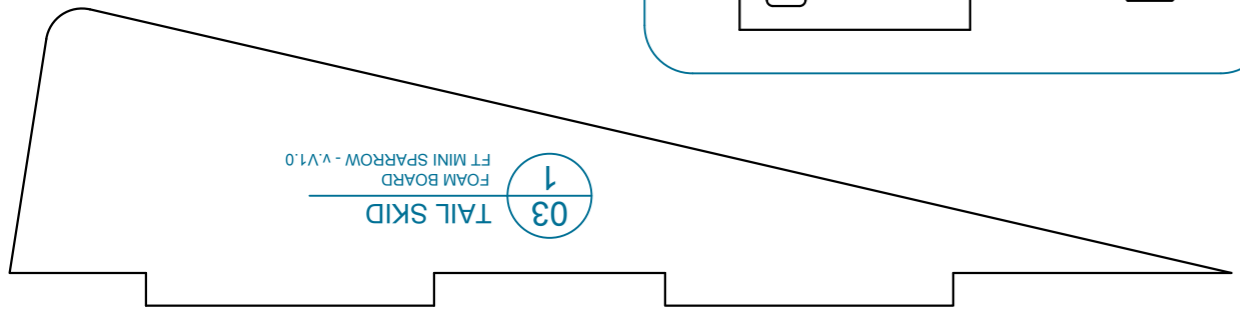

G2 V-TAIL ANGLE GAUGE
FOAM BOARD
FT MINI SPARROW - v.V1.0

01 FUSELAGE
FOAM BOARD
FT MINI SPARROW - v.V1.0

WING 05
↓
FOAM BOARD
FT MINI SPARROW - V1.0

GLUE SPAR HERE

45° DOUBLE BEVEL

WIN 05
FOAM BOARD 1
FT MINI

GLUE SPAR HERE

45° DOUBLE BEVEL