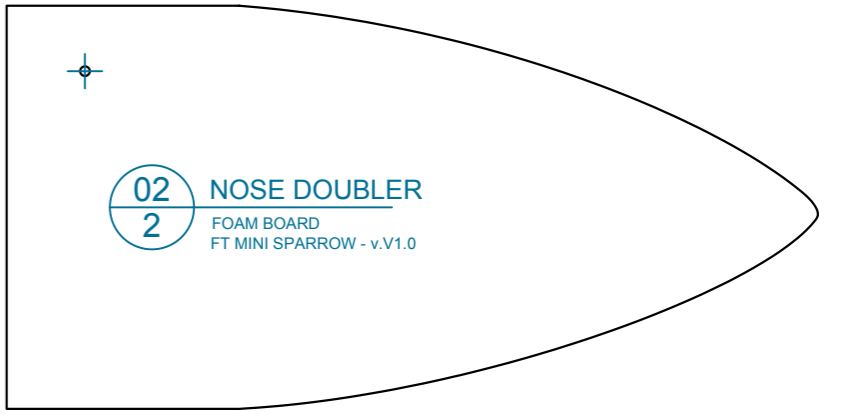

G2 V-TAIL ANGLE GAUGE
FOAM BOARD
FT MINI SPARROW - v.V1.0

01 FUSELAGE
FOAM BOARD
FT MINI SPARROW - v.V1.0

WING 05
↓
FOAM BOARD
FT MINI SPARROW - V1.0

GLUE SPAR HERE

45° DOUBLE BEVEL

WIN 05
FOAM BOARD 1
FT MINI

GLUE SPAR HERE

45° DOUBLE BEVEL