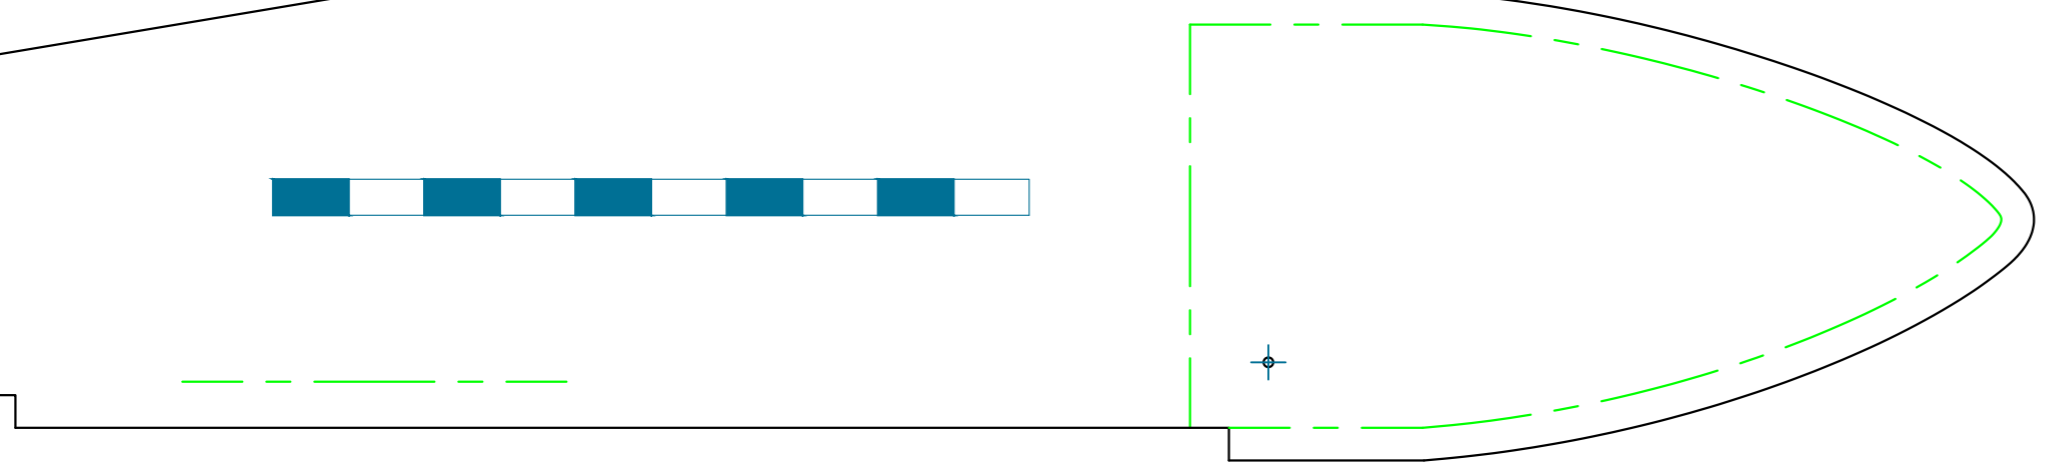

G2 V-TAIL ANGLE GAUGE
FOAM BOARD
FT MINI SPARROW - v.V1.0

01 FUSELAGE
FOAM BOARD
FT MINI SPARROW - v.V1.0

WING 05
↓
FOAM BOARD
FT MINI SPARROW - V1.0

GLUE SPAR HERE

45° DOUBLE BEVEL

WIN 05
FOAM BOARD 1
FT MINI

GLUE SPAR HERE

45° DOUBLE BEVEL