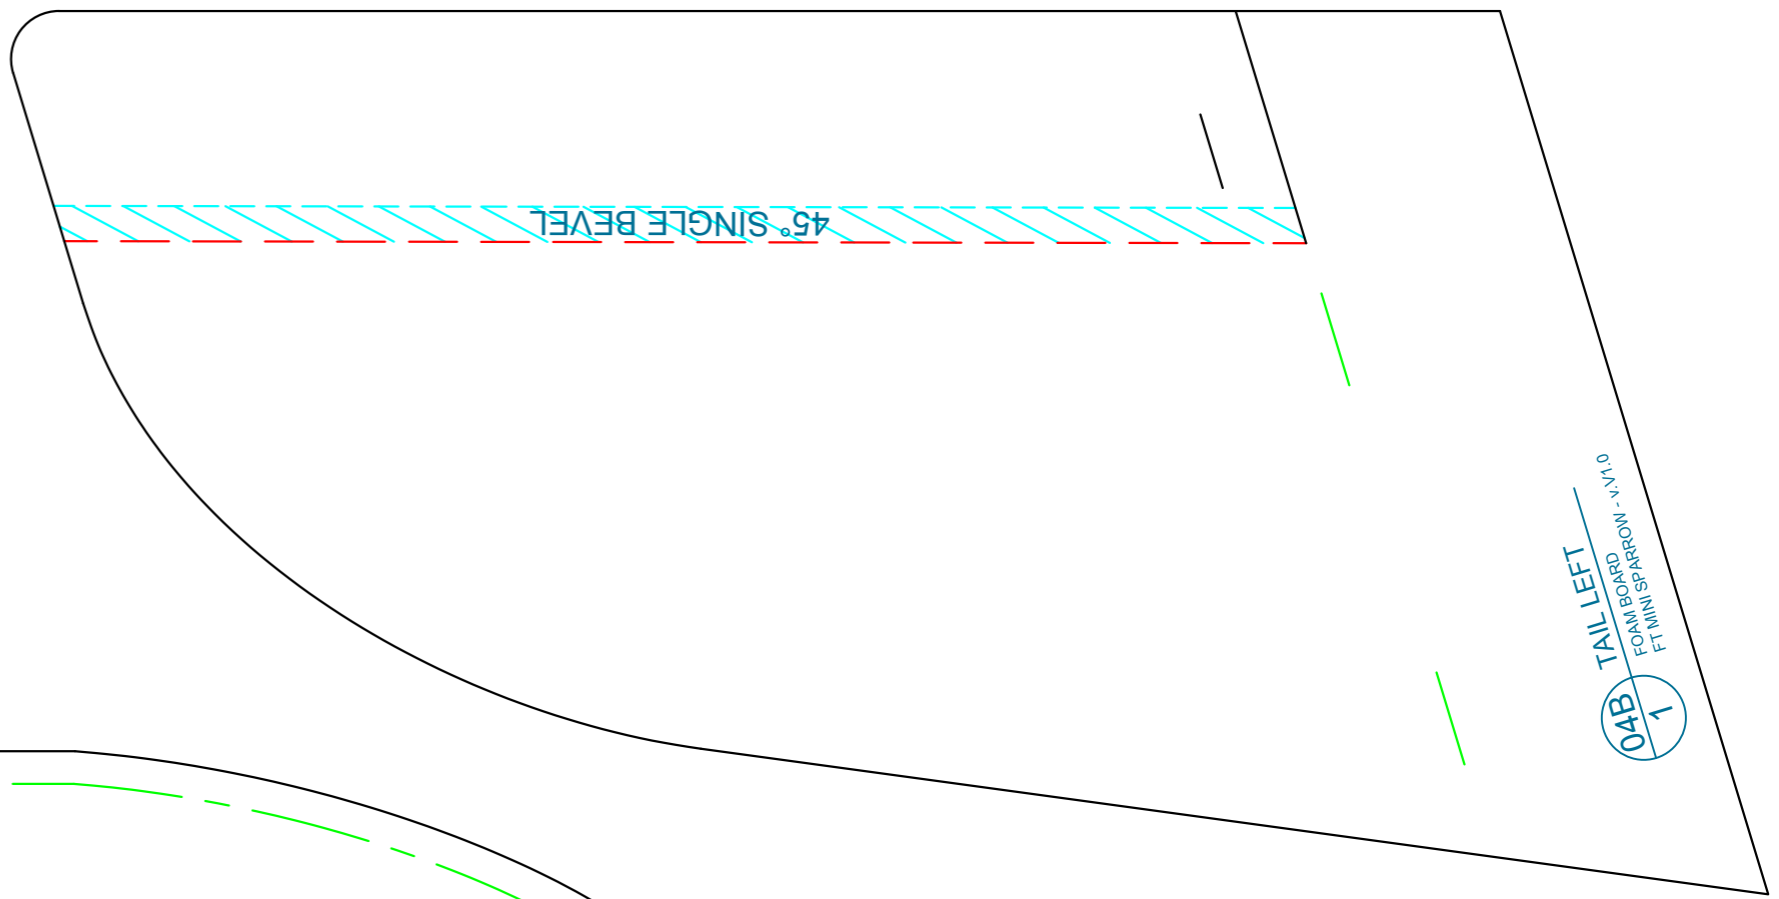

G2 V-TAIL ANGLE GAUGE
FOAM BOARD
FT MINI SPARROW - v.V1.0

01 FUSELAGE
FOAM BOARD
FT MINI SPARROW - v.V1.0

WING 05
↓
FOAM BOARD
FT MINI SPARROW - V1.0

GLUE SPAR HERE

45° DOUBLE BEVEL

WIN 05
FOAM BOARD 1
FT MINI

GLUE SPAR HERE

45° DOUBLE BEVEL